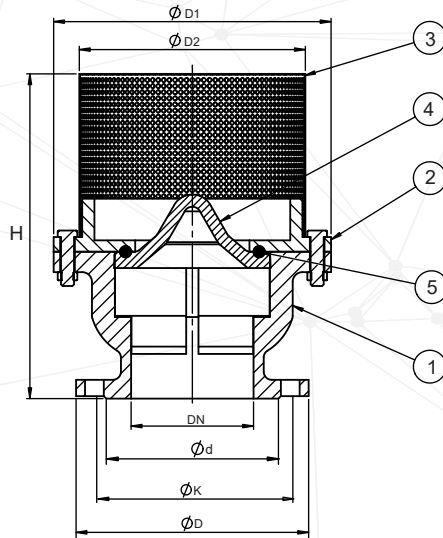

MAIN PARTS

#	PART NAME	MATERIAL
1	Body	GG25 / GGG40
2	Cover	GG25 / GGG40
3	Filtering	AISI 304 / St-37(Gal)
4	Plug	GG25 / GGG40
5	O-Ring	NBR / EPDM

SIZE AND WEIGHTS

RATED PRESSURE	PN												
RATED DIAMETER	DN	50	65	80	100	125	150	200	250	300	400	500	
VALVE SIZES	ϕ_{D2}	184	184	218	218	254	274	332	352	406	530	665	
	ϕ_{D1}	250	250	280	280	320	340	410	460	520	640	775	
	H	280	280	335	335	358	400	520	556	656	726	820	
FLANGE DIMENSIONS	ϕ_D	165	185	200	220	250	285	340	405	460	580	715	
	ϕ_d	99	118	132	156	184	211	266	319	370	480	609	
	ϕ_K	125	145	160	180	210	240	295	355	410	525	650	
	ϕ_{Lxn}	19x4	19x4	19x8	19x8	19x8	23x8	23x12	28x12	28x12	31x16	34x20	
WEIGHT	Kg	19	20	23	25	35	45	75	95	115	170	272	